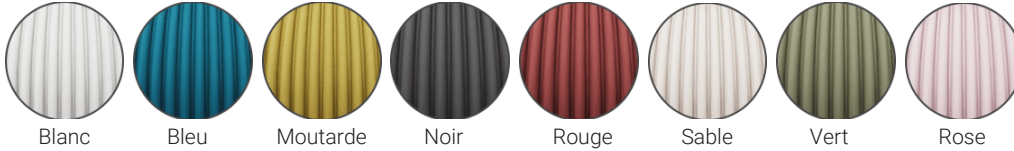

Couleurs disponibles :

Matériaux Écologiques

Ce vase est fabriqué à partir d'un matériau végétal et éco-responsable, à base de maïs. Sa composition en fait une matière renouvelable et biodégradable.

Le PLA (acide polylactique) utilisé est considéré comme biodégradable dans des conditions de compostage à haute température, offrant ainsi une solution plus respectueuse de l'environnement.

Fabrication Locale et Éthique

Chaque pièce est fabriquée sur commande, évitant tout surstockage inutile.

Fabrication locale en France, de la conception au produit fini, minimisant les déchets et réduisant l'empreinte carbone.

Caracteristiques

- Pour nettoyer le vase, rincez le à l'eau clair.
- Ne pas mettre au lave vaisselle.
- Ne pas exposer directement au soleil.
- Nous conseillons d'utiliser ce vase avec des fleurs séchées ou d'utiliser un contenant étanche.
- Nous fournissons un contenant étanche fabriqué à partir de bouteilles plastiques recyclées.
- Dimension carton : 23cm x 18 cm x 18 cm
- Poids : 0.5kg